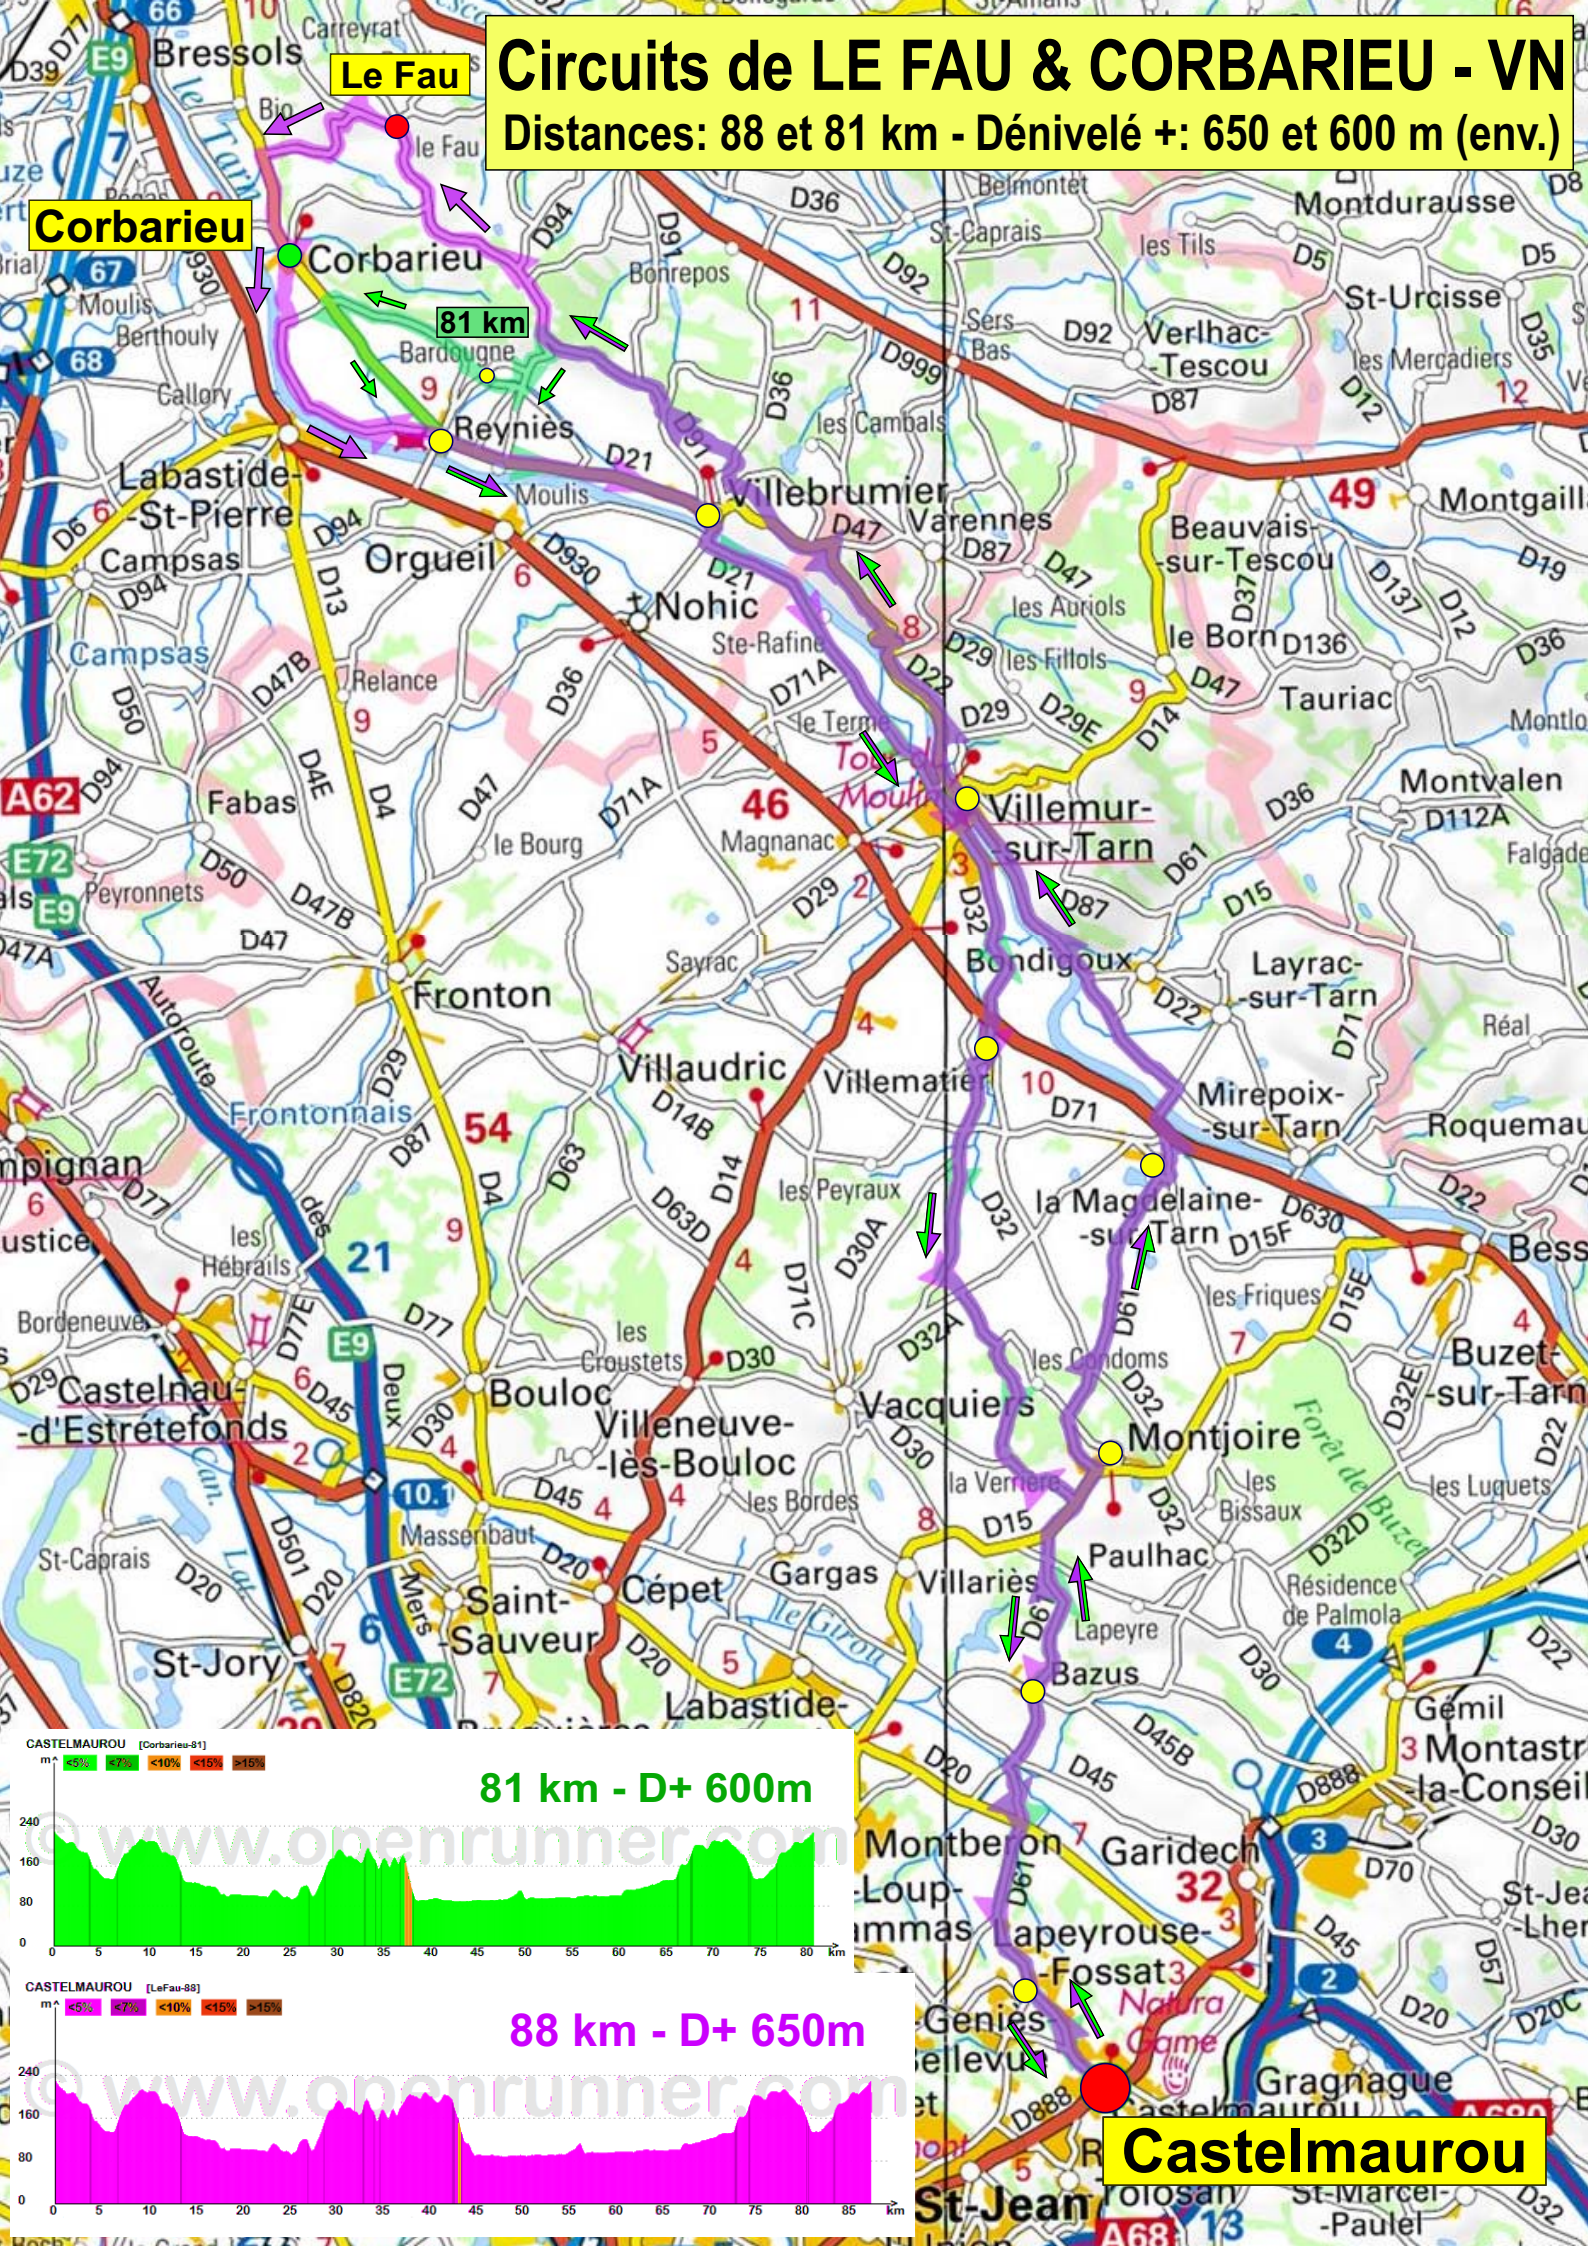

Circuits de LE FAU & CORBARIEU - VN

Distances: 88 et 81 km - Dénivelé +: 650 et 600 m (env.)

Corbarieu

Le Fau

81 km - D+ 600m

88 km - D+ 650m

Castelmaurou